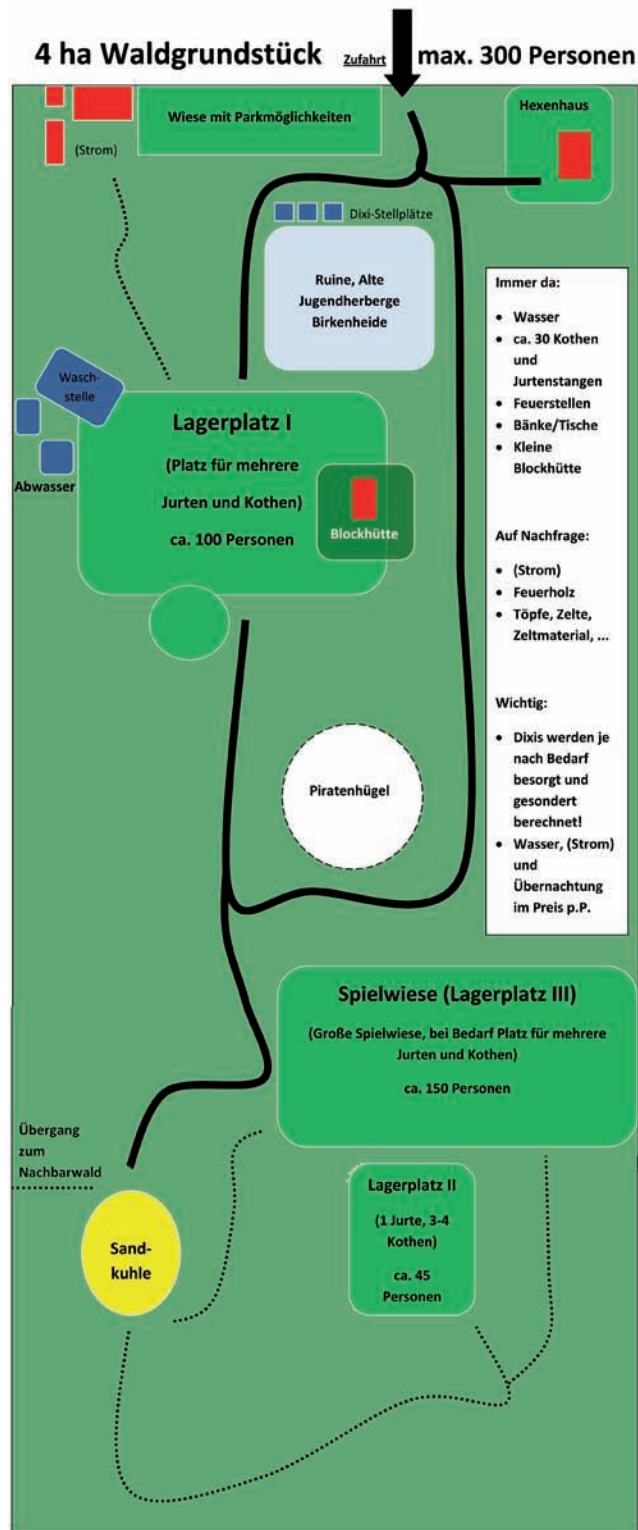

Stündl. Anbindung mit der NordWest-Bahn aus Bremen und Osnabrück (Bhf. Ganderkesee)
 -->ca. 40 Min. zu Fuß vom Bhf. Ganderkesee zum Platz

Schnelle Anbindung über A1 und A28

Städte in der Nähe:

Bremen (20 Min.)

Oldenburg (25 Min.)

Lagerplatz Birkenheide

-Stamm Ganderik-

4 ha Waldgrundstück am Rande des Naturparks Wildeshäuser Geest.

Ideale Möglichkeiten für Lager, Wochenendaktionen oder als Zwischenstopp auf der Durchreise.

Kanutouren auf der idyllischen Hunte (16-20 km)
http://www.yeti-ol.de/kanutouren_tagestour_set.htm

Klettern im Waldklettergarten (16 km)
<http://www.kraxelmaxel.de/content/kletterwald-oldenburg-hatten>

Swingolf (11km)
<http://www.swingolf-iserloy.de/>

Freibad Ganderkese (3 km)
<http://www.baeder-ganderkese.de/>

Tier- und Freizeitpark Ostrittrum (15 km)
<http://www.freizeitpark-ostrittrum.de/>

Urgeschichtliches Zentrum Wildeshausen/Großsteingräber Wildeshauser Geest (10-30 km)